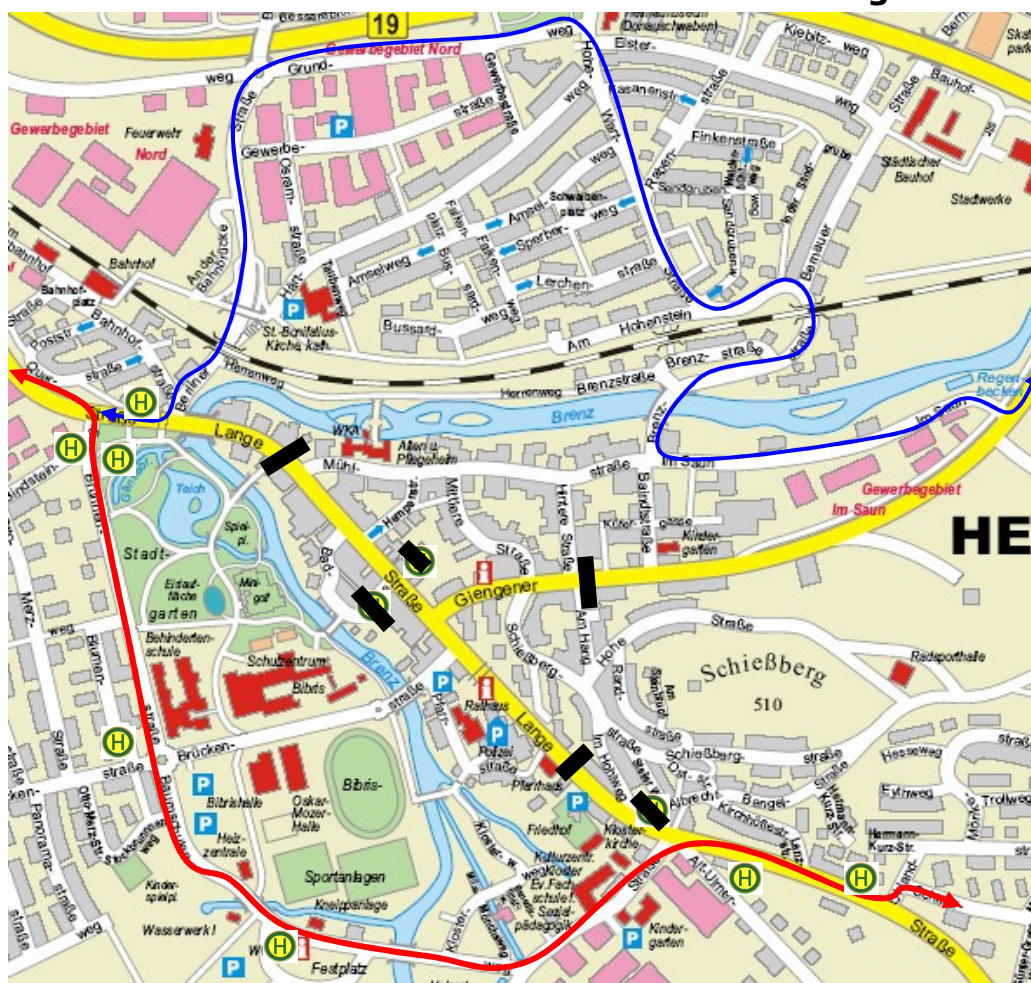

Sperrung der Lange Straße in Herbrechtingen

Am **Samstag, 04.02.2012**, wird die Lange Straße in Herbrechtingen wegen des Lichtmessmarktes für den gesamten Verkehr gesperrt.

Während der Sperrung wird die Umleitung **für die Linie 60** über Brunnenstraße, Baumschulenweg und Eselsburger Straße befahren. **Ersatzhaltestellen** werden für die Haltestelle HERBRECHTINGEN, BRÜCKE und RATHAUS in der **Brunnenstraße** eingerichtet. Für die Haltestelle FRIEDHOF wird die RBS Haltestelle SCHLATTERER/ULMER STEIGE (Ri. Ulm) bedient.

Sowohl in Fahrtrichtung Giengen als auch in die Gegenrichtung **verkehrt die Linie 61** über die Umleitungsstrecke Im Saun, Brenzstr., Hohe-Wart-Str., Grundweg und Berliner Straße.

Für die Haltestelle **HERBRECHTINGEN MITTE** wird die Haltestelle **Brücke** in beiden Richtungen bedient.

Die HVG bittet um Verständnis für die Behinderungen!

Weitere Informationen: 07321-358240 oder www.hvg-bus.de

ÖPNV – Der Umwelt zuliebe – Wir fahren Sie gern!