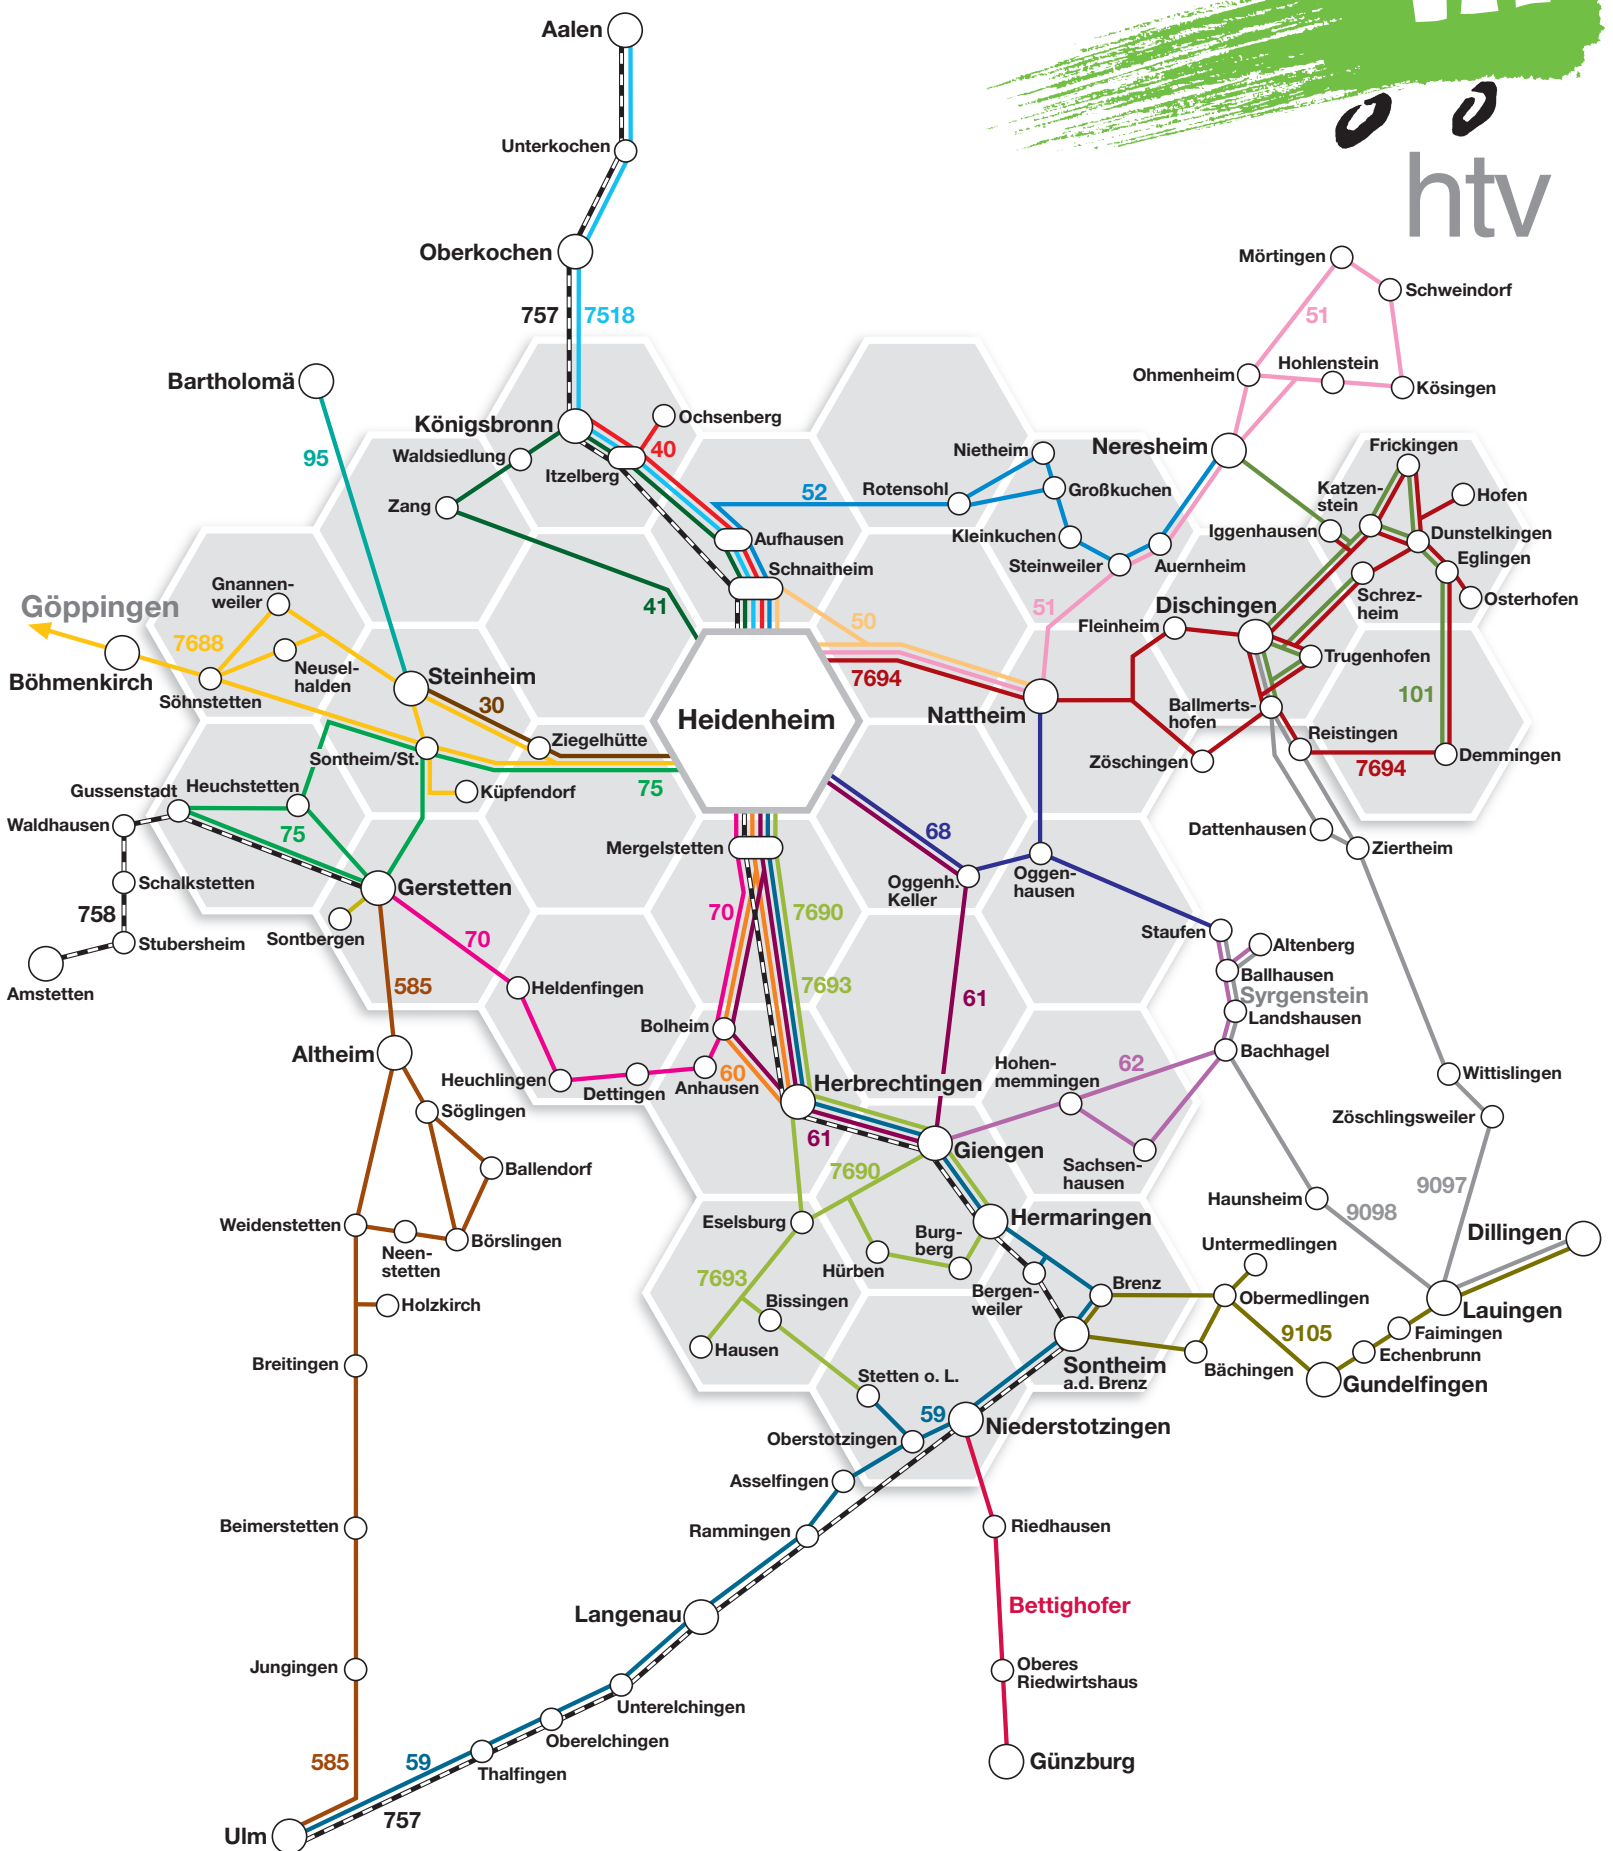

# Liniplan

## Gesamtverkehr Landkreis Heidenheim

Heidenheimer  
Tarifverbund

**Bahn-Linien:**

- 757 Aalen – Heidenheim – Ulm
- 758 Gerstetten – Amstetten

**Bus-Linien:**

- 30 Heidenheim – Steinheim
- 40 HDH – Königsbronn – Ochsenberg
- 41 HDH – Königsbronn – Zang
- 50 Heidenheim – Nattheim
- 51 HDH – Neresheim – Schweindorf
- 52 HDH – Großkuchen – Neresheim
- 59 HDH – Giengen – Ulm
- 60 Heidenheim – Herbrechtingen
- 61 Heidenheim – Giengen
- 62 Giengen – Staufen
- 68 HDH – Oggenhausen – Nattheim
- 70 HDH – Bolheim – Gerstetten
- 75 HDH – Gerstetten – Gussenstadt
- 76 Gerstetten – Sontbergen
- 95 Steinheim – Bartholomä
- 101 Ballmertshofen/ Demmingen – Neresheim
- 585 Gerstetten – Ulm
- 7518 Heidenheim – Aalen
- 7688 Heidenheim – Göppingen
- 7690 HDH – Burgberg – Giengen
- 7693 HDH – Bissingen – Stetten
- 7694 HDH – Dischingen – Demmingen
- 9097 Dischingen – Dillingen
- 9098 Syrgenstein – Bachhagel – DLG
- 9105 Sontheim – Dillingen

**Bettighofer:** Niederstotzingen – Günzburg

- StadtBus im Takt:**
- Schleife Südstadt
  - Schleife Schießberg/Rechbergwanne
  - Schleife Memminger Wanne
  - Schülerlinie (Südstadt)