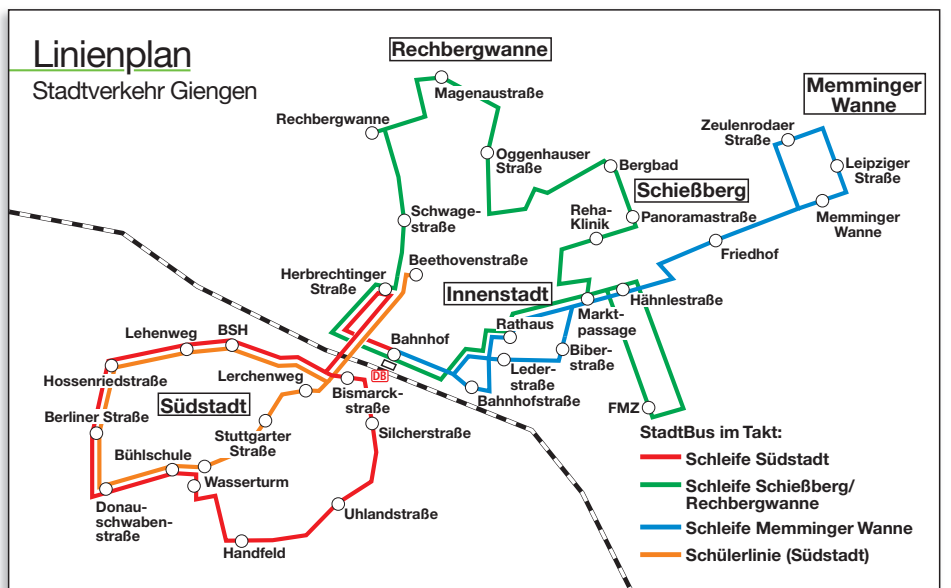

## Gesamtverkehr Landkreis Heidenheim

Heidenheimer  
Tarifverbund

**Bahn-Linien:**

- 757 Aalen – Heidenheim – Ulm
- 758 Gerstetten – Amstetten

**Bus-Linien:**

- 30 Heidenheim – Steinheim
- 40 HDH – Königsbronn – Ochsenberg
- 41 HDH – Königsbronn – Zang
- 50 Heidenheim – Nattheim
- 51 HDH – Neresheim – Schweindorf
- 52 HDH – Großkuchen – Neresheim
- 59 HDH – Giengen – Ulm
- 60 Heidenheim – Herbrechtingen
- 61 Heidenheim – Giengen
- 62 Giengen – Staufen
- 68 HDH – Oggenhausen – Nattheim
- 70 HDH – Bolheim – Gerstetten
- 75 HDH – Gerstetten – Gussenstadt
- 76 Gerstetten – Sontbergen
- 95 Steinheim – Bartholomä
- 101 Ballmertshofen/ Demmingen – Neresheim
- 585 Gerstetten – Ulm
- 7518 Heidenheim – Aalen
- 7688 Heidenheim – Göppingen
- 7690 HDH – Burgberg – Giengen
- 7693 HDH – Bissingen – Stetten
- 7694 HDH – Dischingen – Demmingen
- 9097 Dischingen – Dillingen
- 9098 Syrgenstein – Bachhagel – DLG
- 9105 Sontheim – Dillingen

**Bettighofer:** Niederstotzingen – Günzburg

- StadtBus im Takt:**
- Schleife Südstadt
  - Schleife Schießberg/Rechbergwanne
  - Schleife Memminger Wanne
  - Schülerlinie (Südstadt)