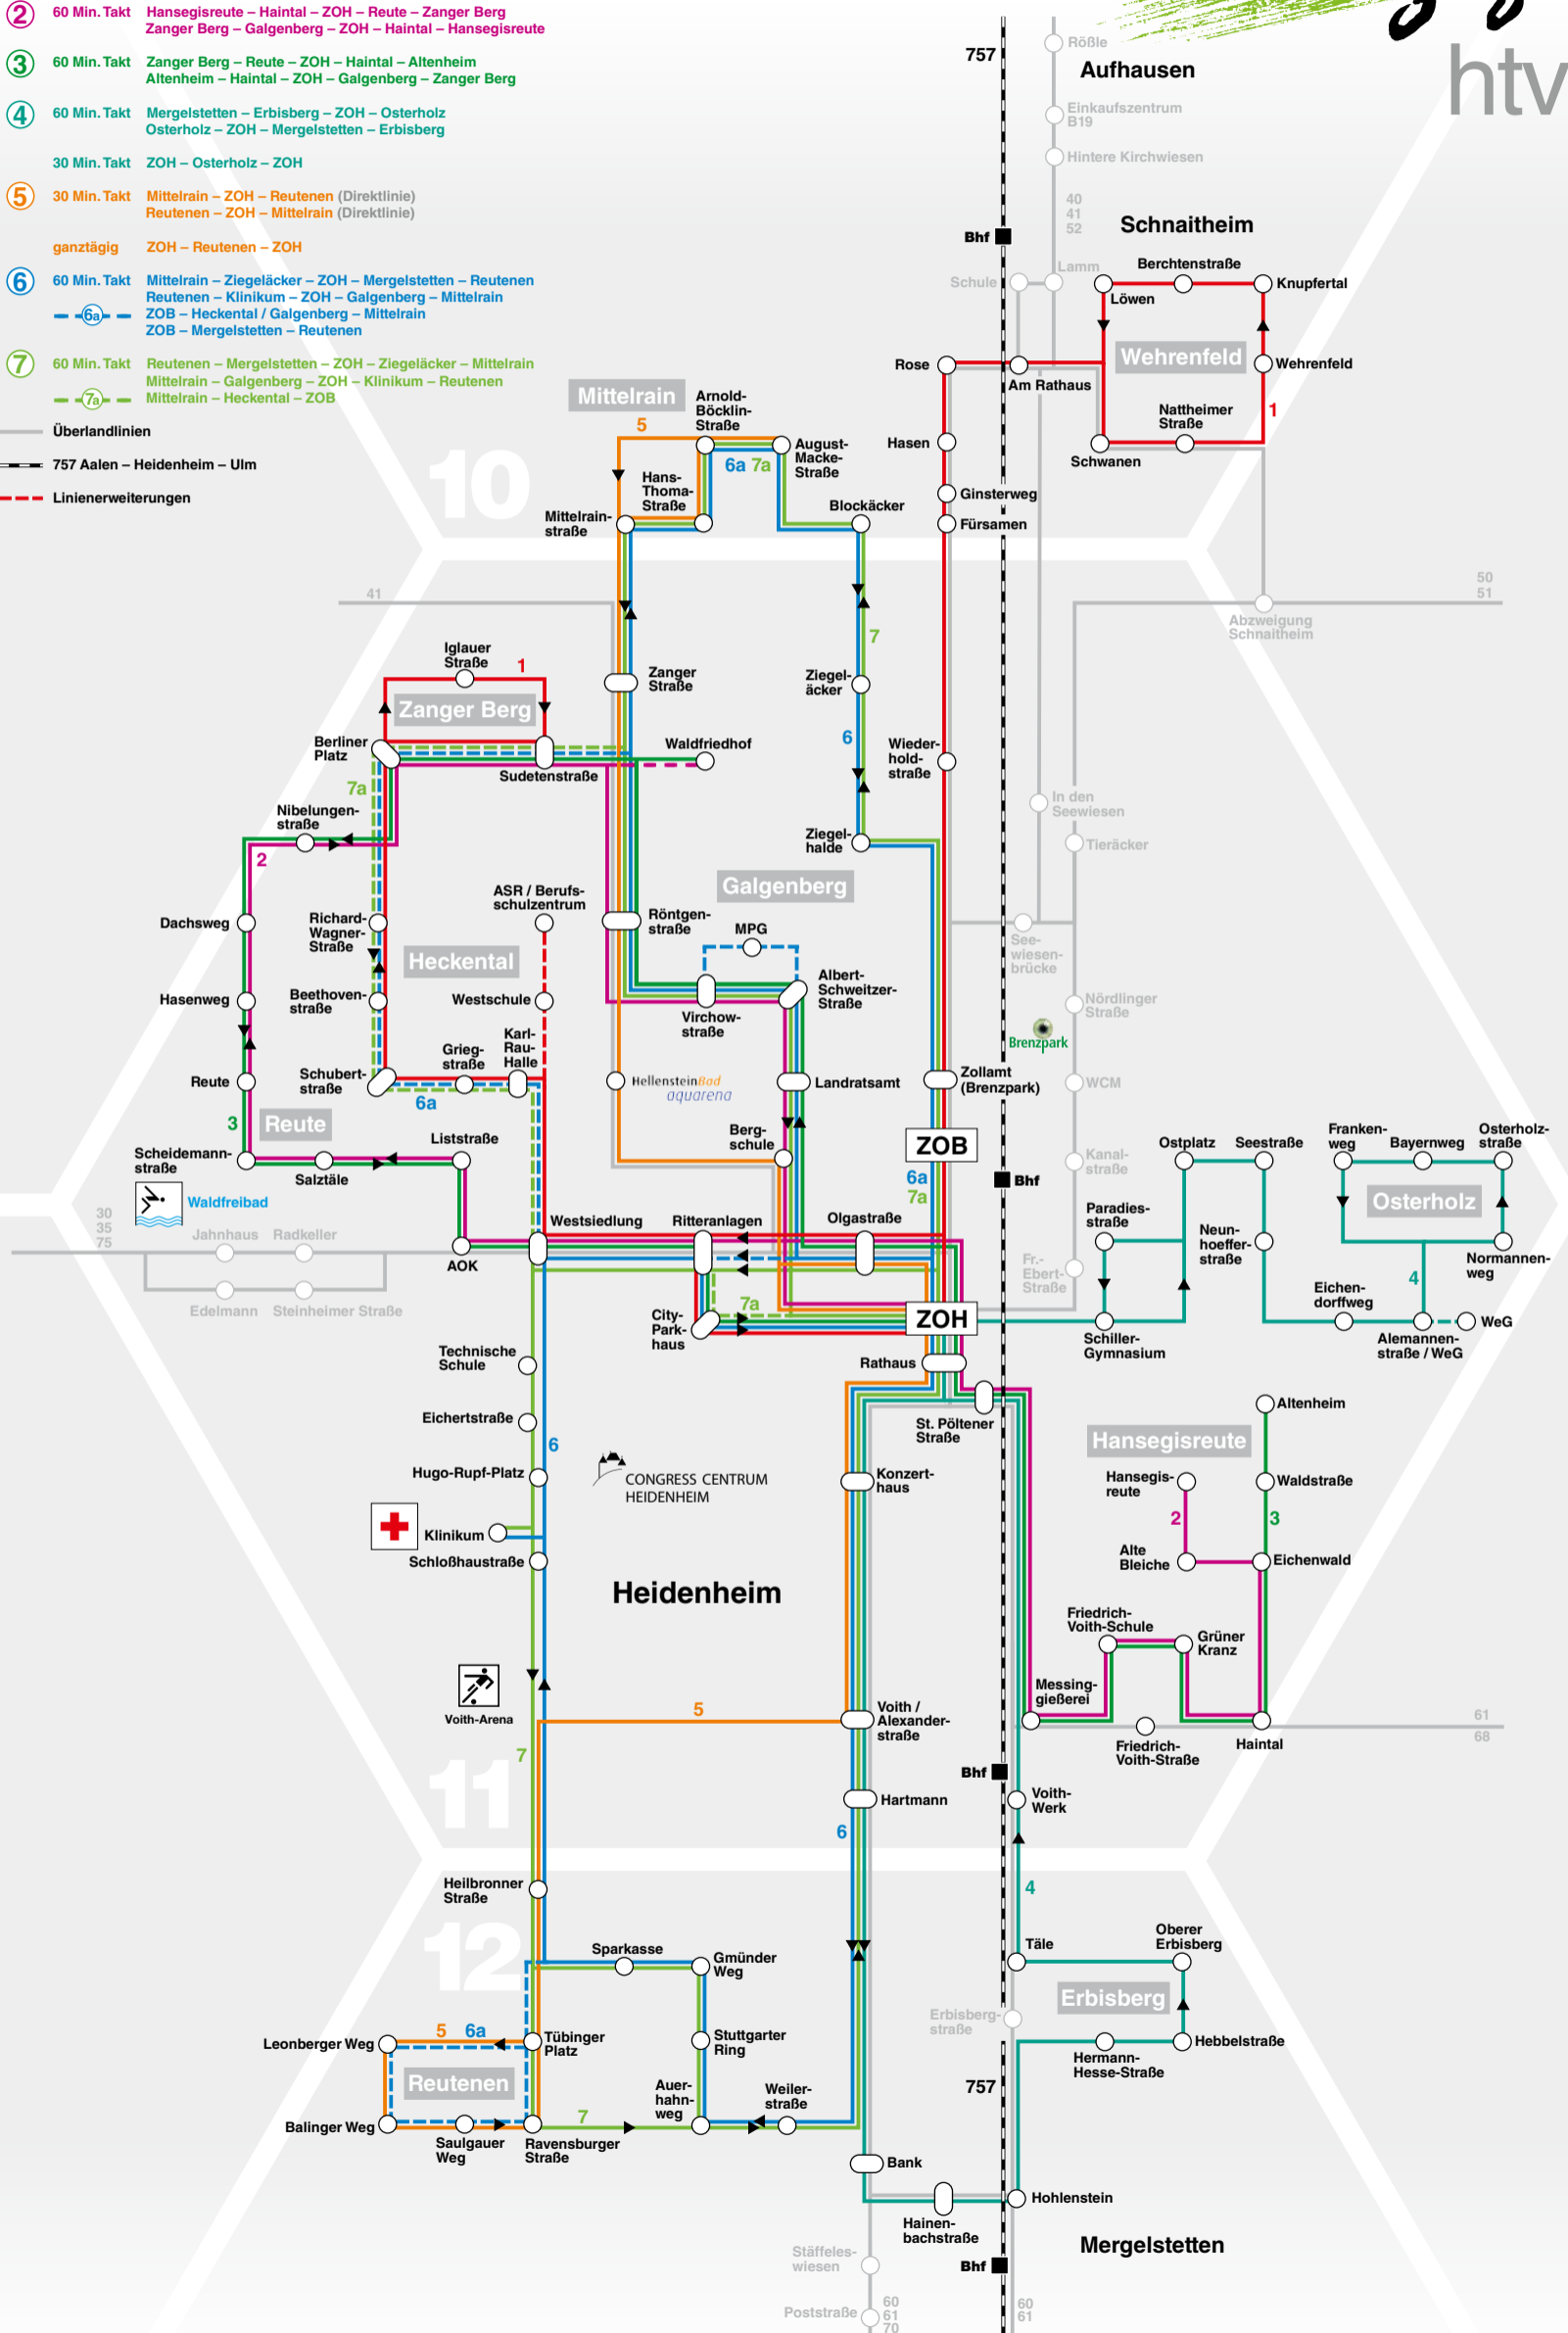

Linienplan

Stadtverkehr Heidenheim

- ① 30 Min. Takt Zanger Berg – Heckental – ZOH – Wehrenfeld
Wehrenfeld – ZOH – Heckental – Zanger Berg
- ② 60 Min. Takt Hansegisreute – Haintal – ZOH – Reute – Zanger Berg
Zanger Berg – Galgenberg – ZOH – Haintal – Hansegisreute
- ③ 60 Min. Takt Zanger Berg – Reute – ZOH – Haintal – Altenheim
Altenheim – Haintal – ZOH – Galgenberg – Zanger Berg
- ④ 60 Min. Takt Mergelstetten – Erbisberg – ZOH – Osterholz
Osterholz – ZOH – Mergelstetten – Erbisberg
- 30 Min. Takt ZOH – Osterholz – ZOH
- ⑤ 30 Min. Takt Mittelrain – ZOH – Reutenen (Direktlinie)
Reutenen – ZOH – Mittelrain (Direktlinie)
- ganztägig ZOH – Reutenen – ZOH
- ⑥ 60 Min. Takt Mittelrain – Ziegeläcker – ZOH – Mergelstetten – Reutenen
Reutenen – Klinikum – ZOH – Galgenberg – Mittelrain
ZOB – Heckental / Galgenberg – Mittelrain
ZOB – Mergelstetten – Reutenen
- ⑦ 60 Min. Takt Reutenen – Mergelstetten – ZOH – Ziegeläcker – Mittelrain
Mittelrain – Galgenberg – ZOH – Klinikum – Reutenen
Mittelrain – Heckental – ZOB

- Überlandlinien
- 757 Aalen – Heidenheim – Ulm
- - - Linienenerweiterungen

10

11

12