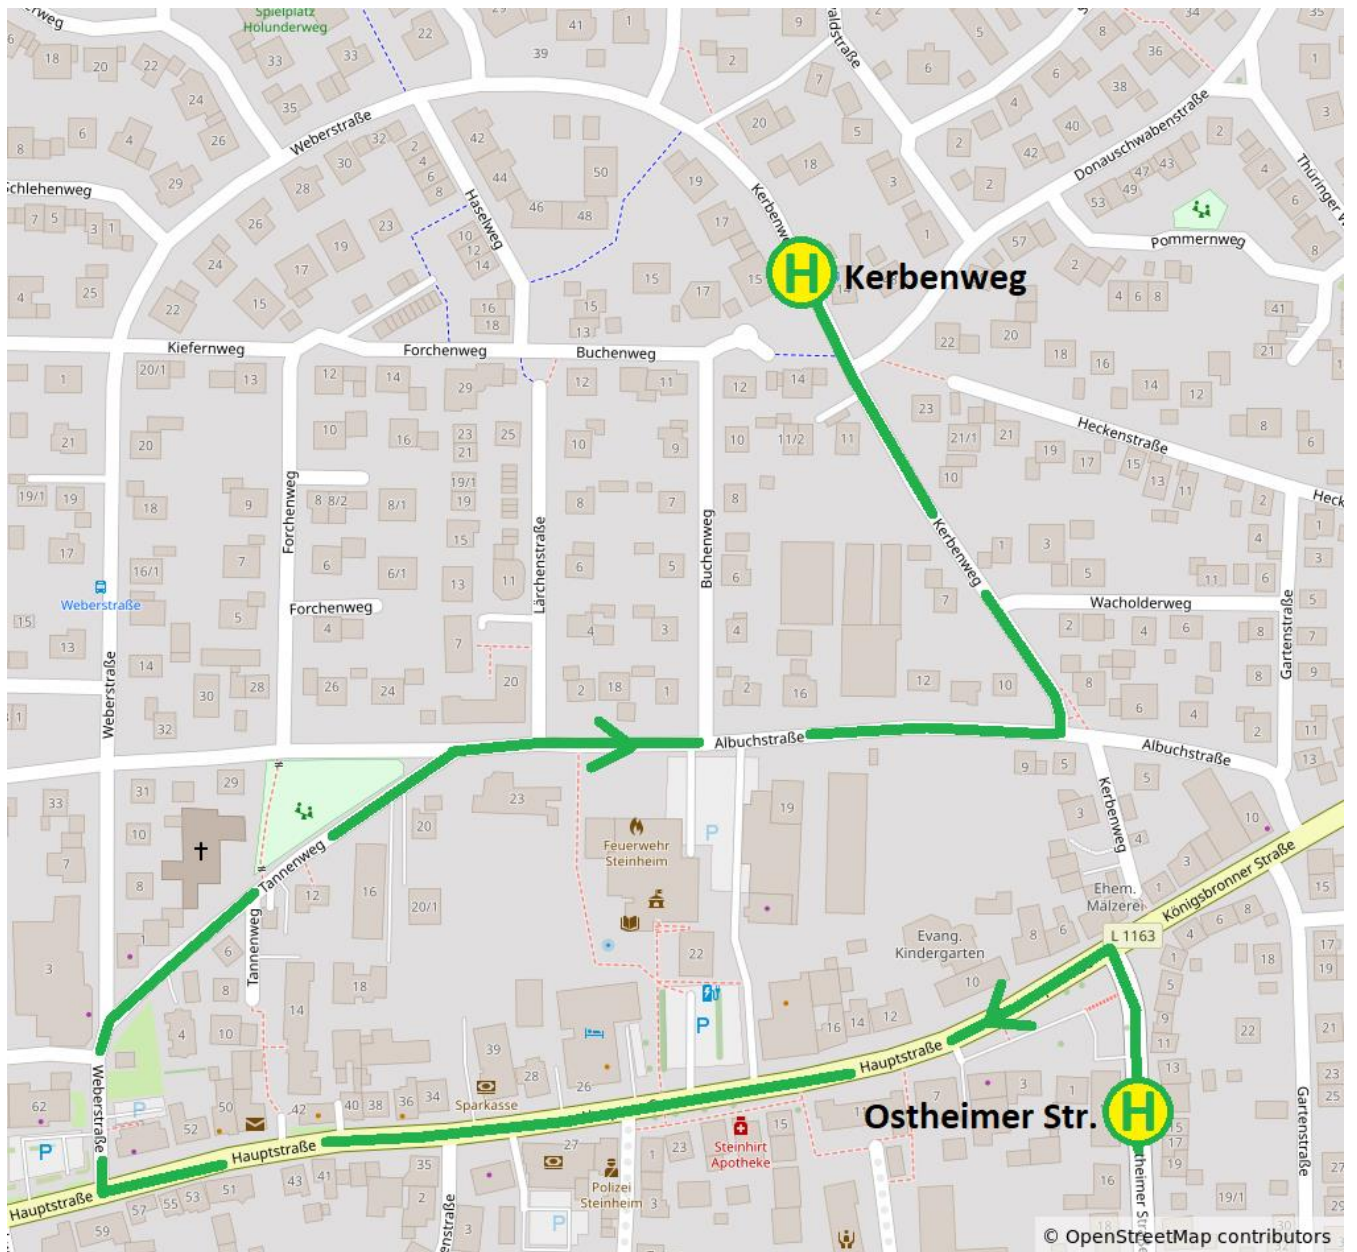

# Karte Umleitung

Wir bitten um Beachtung!

Gezeichnet: i.A. Manuel Natterer, 30.04.2026

Verteiler:

SVL	E. Özcan, C. Özcan, A. Merkle, A. Rößler, L. Waldert, L. Kreutle, M. Löffler
AN	Pitz, Gröner
LRA/hv	Hr. Kalke, Fr. Olbrich
Gmd	Steinheim