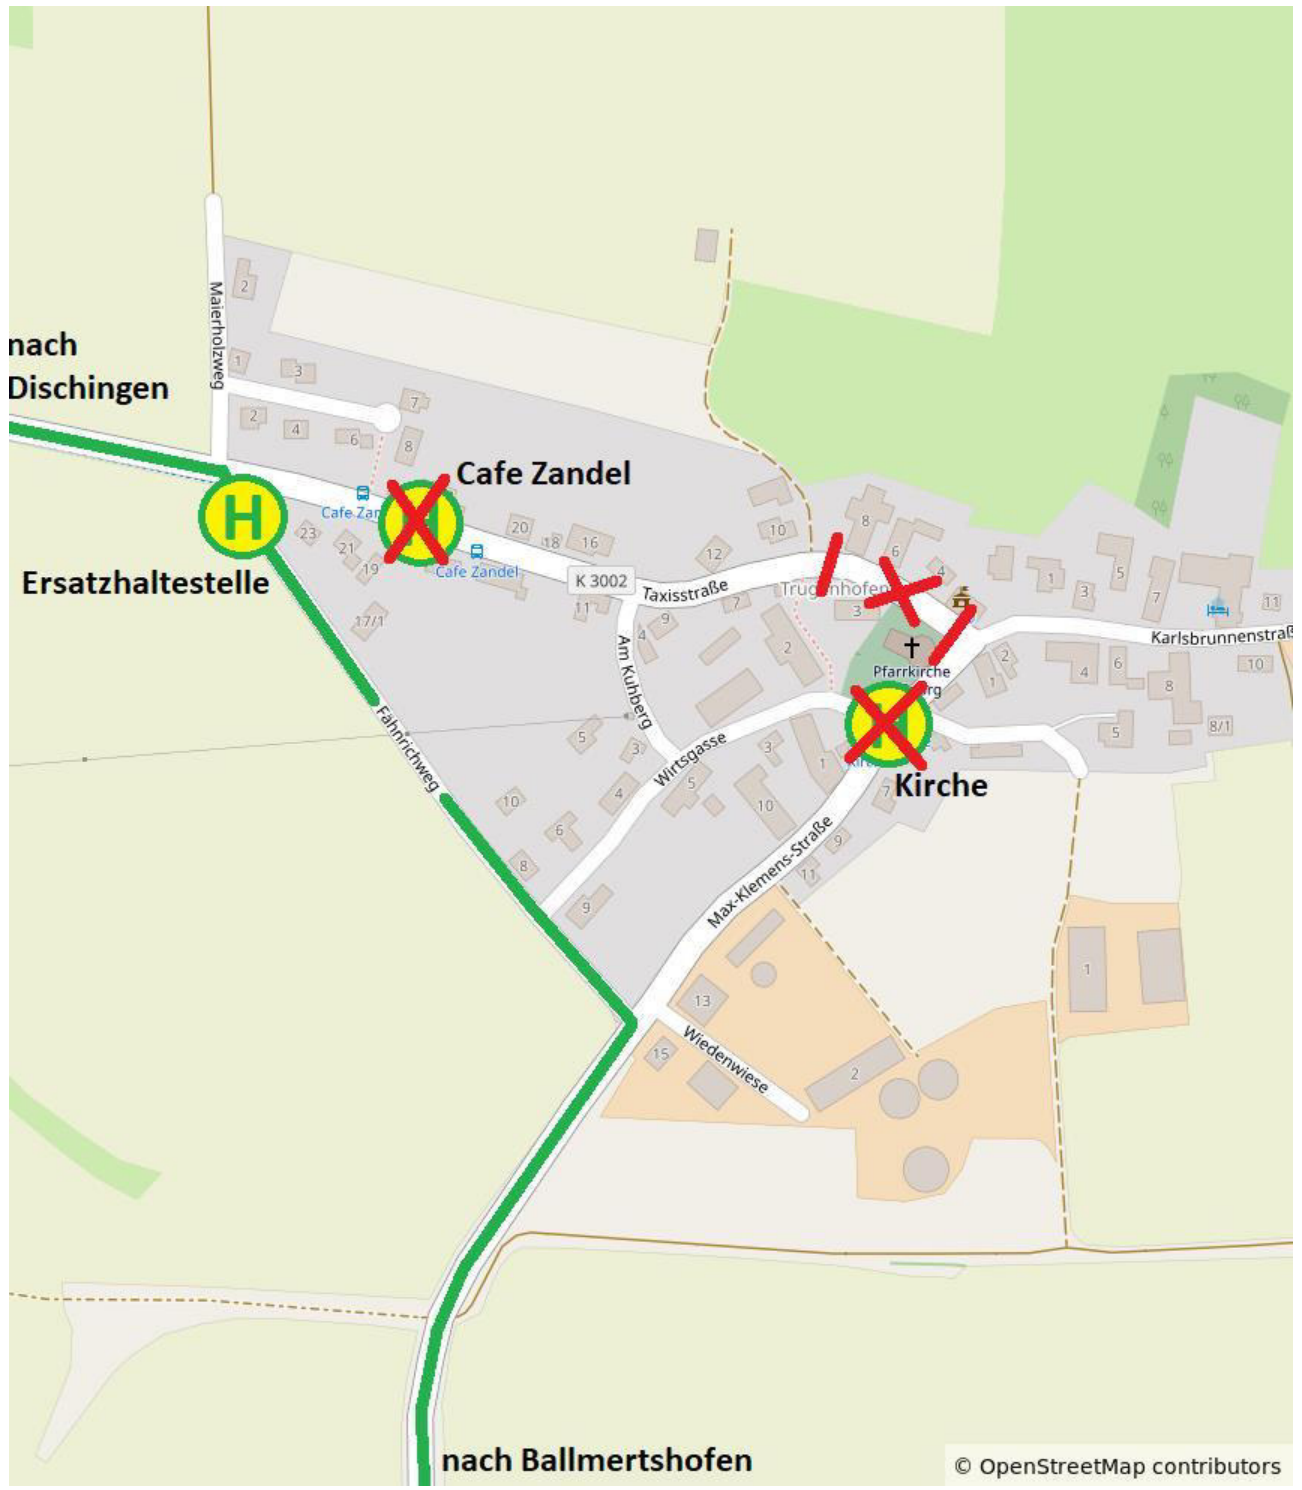

Karte Umleitung

Wir bitten um Beachtung!

Gezeichnet: i.A. Manuel Natterer, 11.06.2026

Verteiler:

SVL	E. Özcan, C. Özcan, A. Merkle, A. Rößler, L. Waldert, L. Kreutle, M. Löffler
AN	Rupp
LRA	HDH
Gmd	Dischingen